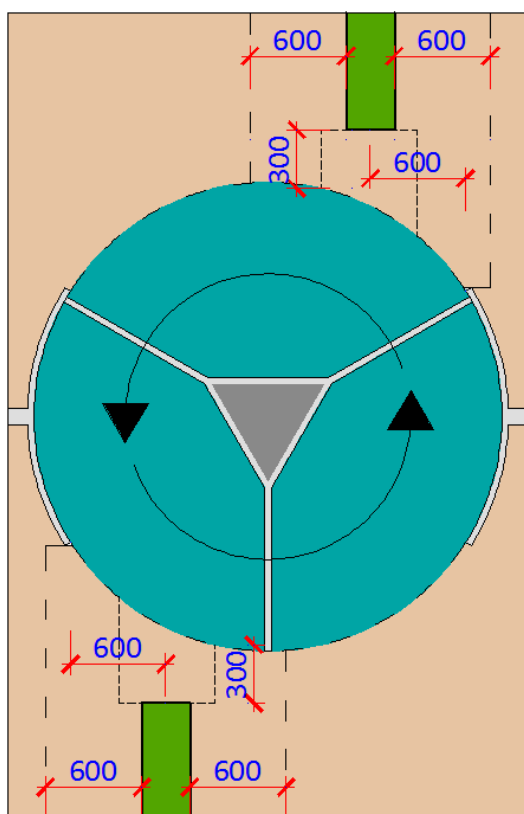

## DEUREN EN LIFTEN

Indien zich een deur bevindt in de geleidelijn, loopt de lijn gewoon door. Alleen ter plaatse van een tourniquet stopt de lijn en vormt de tourniquet een gidslijn.

**5-14**

Geleidelijn t.p.v. een deur

**5-15**

Geleidelijn t.p.v. een tourniquet

**5-16**

Geleidelijn t.p.v. een liftdeur